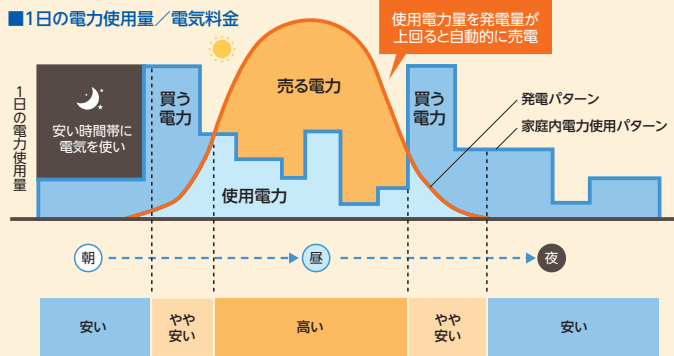

いま話題の太陽光発電について、わからないこと・聞きたいことなど、何でもお答えします!

パナソニックの

太陽光発電

何でも相談・現場完成見学会

補助金は
どの?

太陽光発電の光熱費
シミュレーション開催!

2011.5/21 **土** 22日

広島市安佐北区三入二丁目25-5

(当日は案内のノボリを目印にご来場ください)

電(ひょう)や
地震に耐えられる?

晴れた日しか
発電できないの?

現場に行くと
聞いてみよう!

使わずに余った電気は、電力会社に売ることができます!

使った電気より、太陽光
発電で創った電気の量
が上回ったときは、その
余った電気を自動的に
電力会社に買い取って
もらえます。

お問い合わせは、あなたの街の地域密着店<フタミ建設>まで。//

フタミ建設株式会社